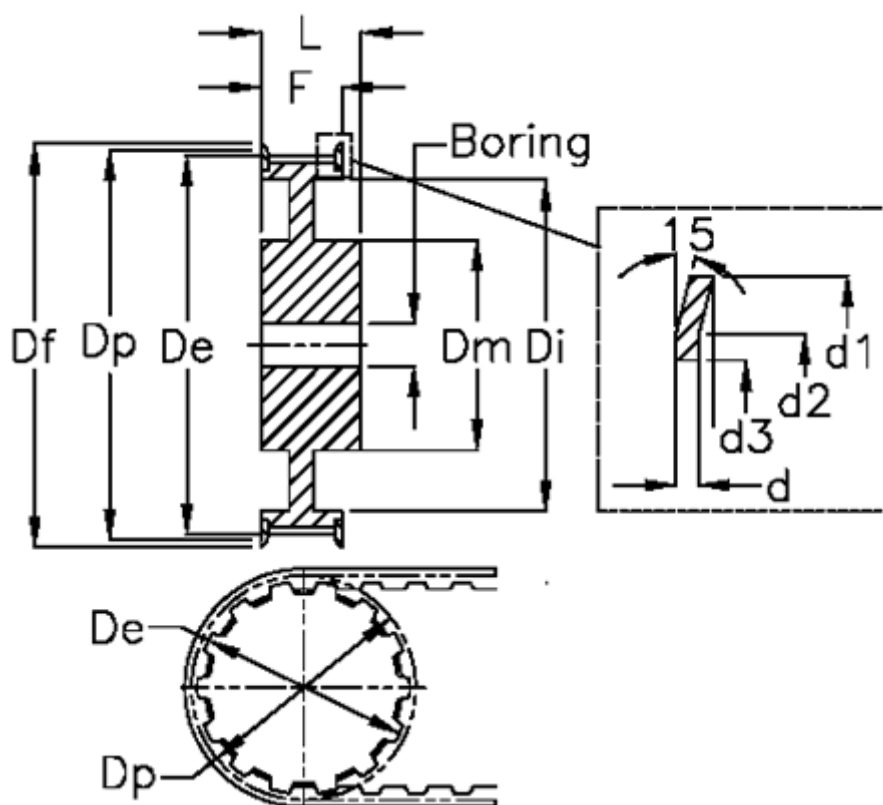

Varenummer: 604145056040  
 Beskrivelse: Tandremskive med nav  
 HTD 56 14M 40

## Mål

Boring = 28	Di = 69	Vægt = 13.05
Bredde = 40	Dm = 135	
d = 2.5	Dp = 249.55	
d1 = 256	F = 207	
d2 = 240	Flangetype = F66	
d3 = 220	L = 54	
De = 246.76	Tandantal = 56	
Df = 256	Type = 14M	